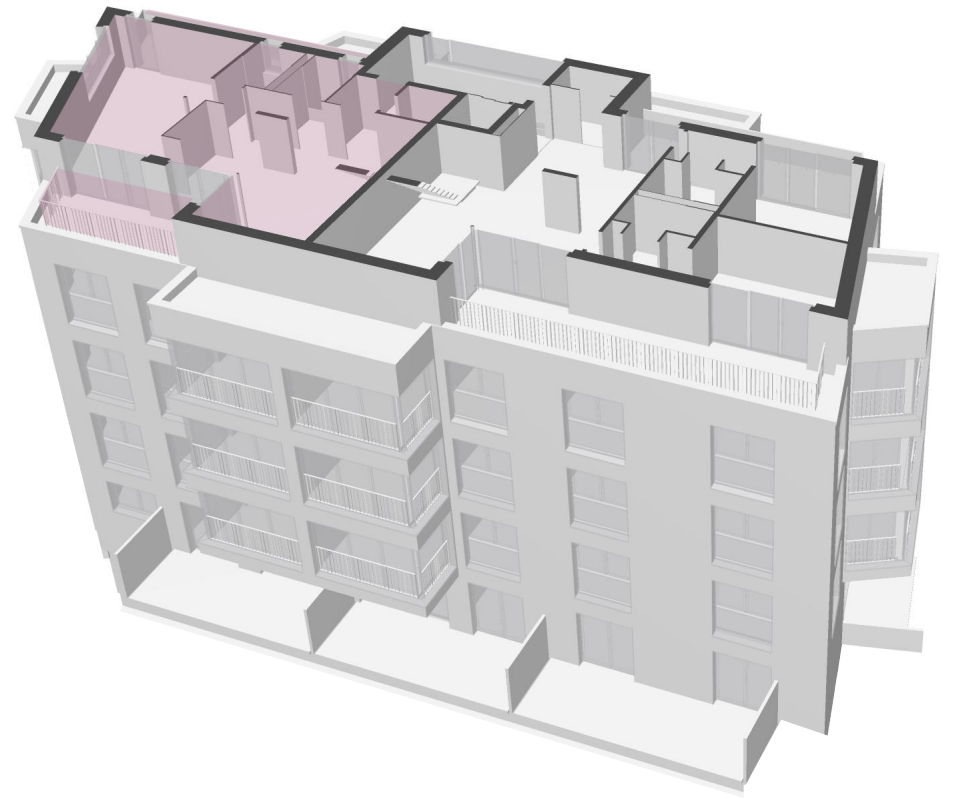

Attikageschoss

W_17

3.5 Zimmer-Wohnung

Wohnfläche 88.57 m²

Terrasse 16.77 m² + 11.14 m²

Dachterrasse 42.07 m²

Dachgeschoss

W_17 Dachterrasse

3.5 Zimmer-Wohnung

Wohnfläche 88.57 m²

Terrasse 16.77 m² + 11.14 m²

Dachterrasse 42.07 m²