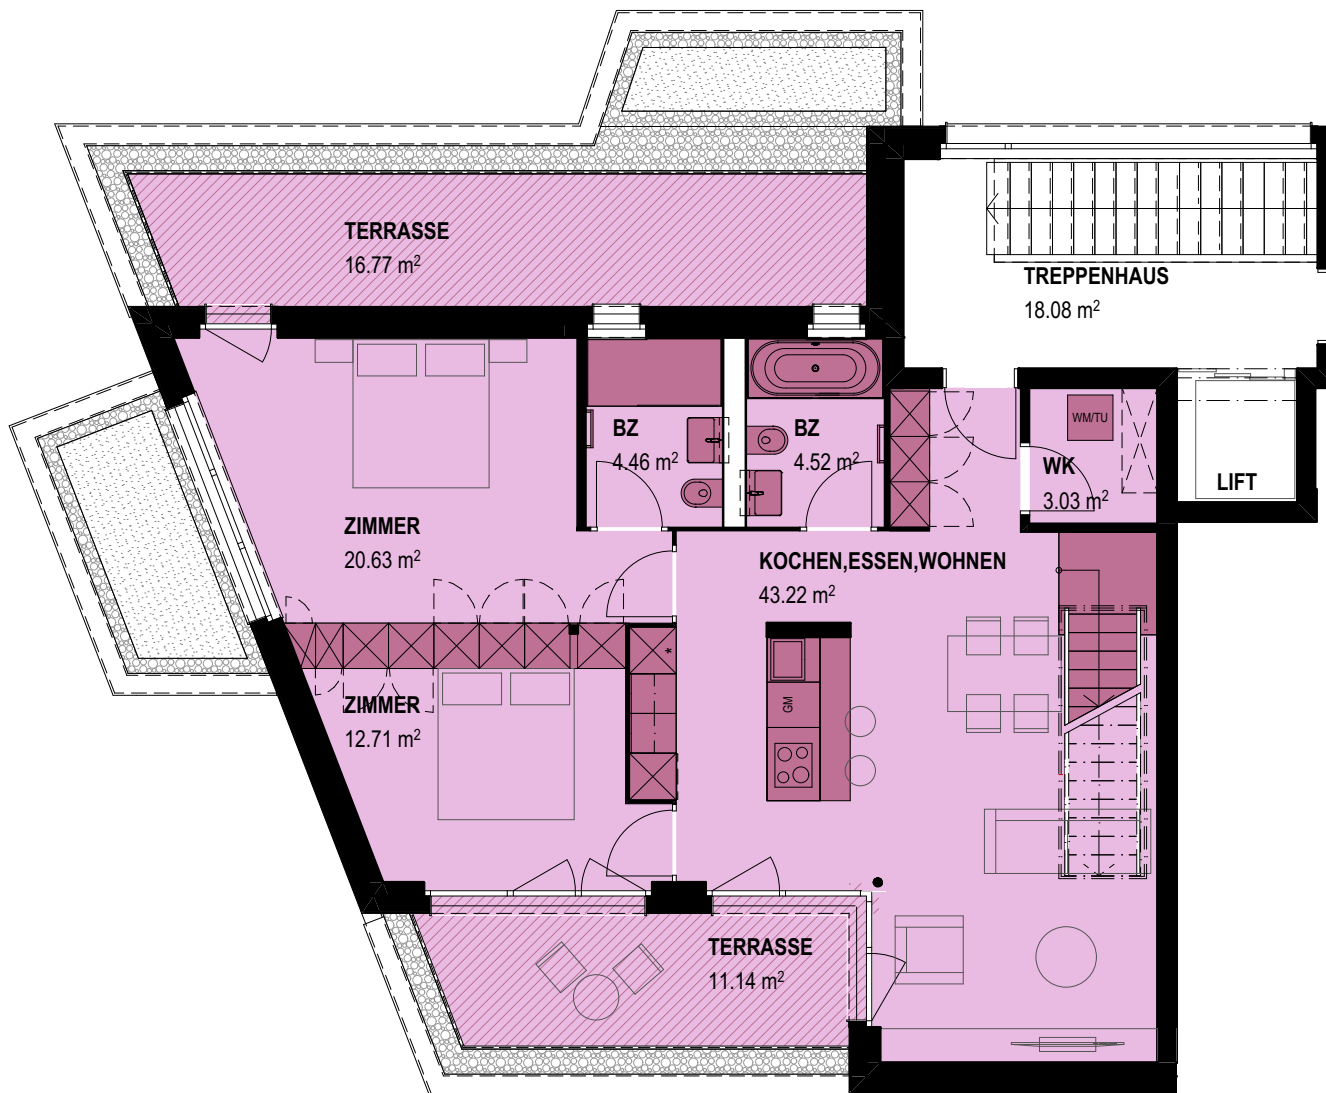

Attikageschoss

W_17

3.5 Zimmer-Wohnung

Wohnfläche 88.57 m²

Terrasse 16.77 m² + 11.14 m²

Dachterrasse 42.07 m²

Dachgeschoss

W_17 Dachterrasse

3.5 Zimmer-Wohnung

Wohnfläche 88.57 m²

Terrasse 16.77 m² + 11.14 m²

Dachterrasse 42.07 m²